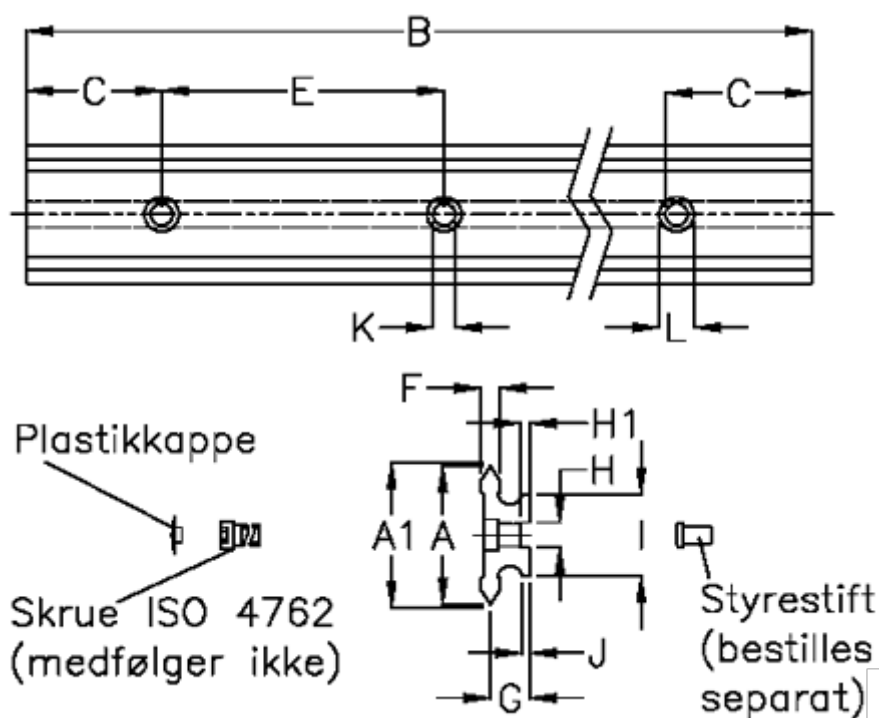

Varenummer: 0591031796
 Beskrivelse: Hepco SL2 profilskinne
 SS NM 44-1796

Mål

A	= 44	G = 12.5	vægt kg/1000 = 3300
A1	= 44.74	H = 8	
B	= 1796	H1 = 3.0	
C	= 43.0	I = 26.0	
E	= 90	J = 2.5	
F	= 6.0	K = 7.0	
For leje	= 34	L = 11 x 6	
For styrestift = 6		M = 1	